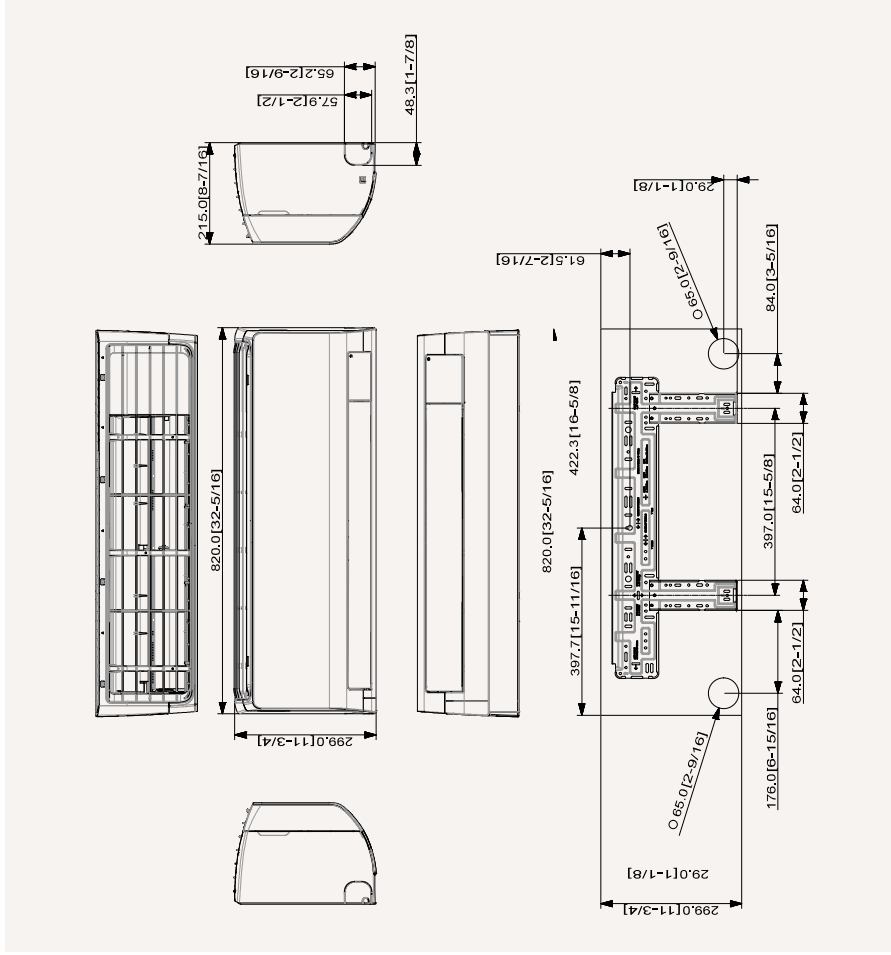

Specyfikacje

Luzon **R32**

- Filtr Easy Plus ze wskaźnikiem czystości filtra
- Tryb Eco i tryb cichy

	AR07T4HZAWKNEU	AR07T4HZAWKNEU	AR12T4HZAWKNEU	AR12T4HZAWKNEU
Moc				
Chłodzenie	2,0	2,5	3,5	5,0
Ogrzewanie przy 7°C	2,2	3,2	3,5	6,0
Wydajność				
Ustawienie wilgotności	-	1,0	1,5	2,0
Przepływ powietrza	99	10,9	10,9	16,5
Moc akustyczna	54	54	56	58
Ciepłota akustyczna	36/19	37/19	38/19	41/28
Dane elektryczne				
Zasilanie	10, 220-240 V, 50 Hz	10, 220-240 V, 50 Hz	10, 220-240 V, 50 Hz	10, 220-240 V, 50 Hz
Pobór mocy	30	30	30	40
Ogrzewanie	30	30	30	40
Chłodzenie	0,3	0,3	0,3	0,4
Ogrzewanie	0,3	0,3	0,3	0,4
Wymiary				
Wymiary netto Sz. x Wys. x Gł.	820 x 299 x 215	820 x 299 x 215	820 x 299 x 215	1 055 x 299 x 215
Waga netto	5,0	5,0	9,0	11,5
Czynnik chłodniczy				
Łączenie rur	Rura cieczowa Rura gazowa	1/4 3/8	1/4 3/8	1/4 3/8
Pojemność rur	Rura odprowadzająca	5W16	5W16	5W16
Funkcje				
Przepływ powietrza	Winda-Energy Ceiling	Automatycznie	Automatycznie	Automatycznie
Stawianie kierunkiem przepływu (w górę / w dół)	Automatycznie	Automatycznie	Automatycznie	Automatycznie
Stawianie kierunkiem przepływu (w lewo / w prawo)	Automatycznie	Automatycznie	Automatycznie	Automatycznie
Automatyczna przepiękność wentylatora	•	•	•	•
Oczyszczanie powietrza	Filtry Tri-Care	•	•	•
	Filtry Easy Plus	•	•	•
	Automatyczne czyszczenie (samoczynne czyszczenie)	•	•	•
	AI Auto Comfort z Wi-Fi MDS (bezpieczeństwo / oszczędność)	•	•	•
Tryb roboczy	AI Auto Comfort z Wi-Fi	•	•	•
	Tryb automatyczny (bez Wi-Fi)	•	•	•
	Szybkie chłodzenie	•	•	•
	Dobry sen	•	•	•
	Eco	•	•	•
	Oszczędność	•	•	•
	Wentylator	•	•	•
	Tryb cichy	•	•	•
Inne funkcje	Samsung SmartThings	•	•	•
	MDS (Ciepłota ruchu)	•	•	•
	Wyświetlacz temperatury wewnętrznej	•	•	•
	Wyświetlacz wt./wył.	•	•	•
	Sygnal dzwonekowy wt./wył.	•	•	•
	Automatyczna zmiana	•	•	•
	Automatyczny restart	•	•	•

Akcesoria

Bezprzewodowy sterownik zdalny (w zestawie)

Rysunki wymiarowe

Luzon

AR0709/12Z1ZAKWKEU

AR0924ZAKWKEU